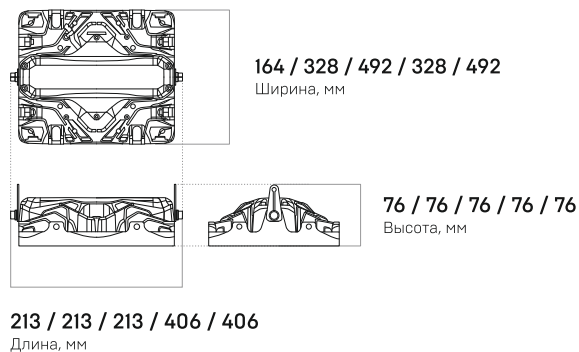

L-pixel

Базовая единица света

LEDEL

-  Производственные помещения
-  Логистические центры
-  Спортивные площадки

Основные характеристики

-  **50 - 300 Вт**
Мощность
-  **4000К, 5000К**
Цветовая температура
-  **IP66**
Степень защиты
-  **7500 - 48000 лм**
Световой поток
-  **Д, Г30, Г60, К15**
Диаграммы
-  **5 лет**
Гарантия

Вес и габариты

Вес, кг: 1,3 / 2,6 / 3,9 / 5,2 / 7,8

Значения соответствуют L-pixel 1 / 2 / 3 / 4 / 6 [для исполнения без защитной решетки]

L-pixel – модульный промышленный светильник

Светильник не доставляет трудностей в транспортировке, установке и эксплуатации, легко помещается в сумку или карман