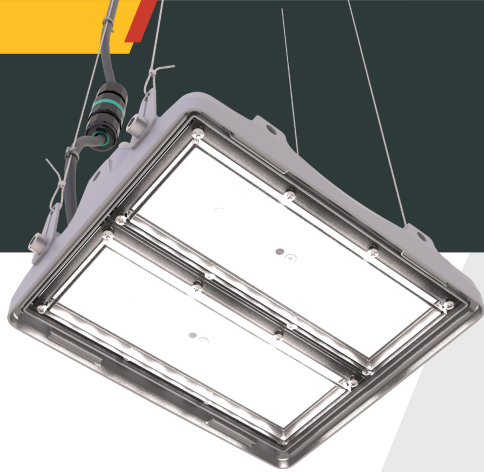

L-pixel

Базовая единица света

LEDEL

-  Производственные помещения
-  Логистические центры
-  Спортивные площадки

Основные характеристики

-  **50 - 300 Вт**
Мощность
-  **4000К, 5000К**
Цветовая температура
-  **IP66**
Степень защиты
-  **7500 - 48000 лм**
Световой поток
-  **Д, Г30, Г60, К15**
Диаграммы
-  **5 лет**
Гарантия

Вес и габариты

Вес, кг: 1,3 / 2,6 / 3,9 / 5,2 / 7,8

Значения соответствуют L-pixel 1 / 2 / 3 / 4 / 6 [для исполнения без защитной решетки]

L-pixel – модульный промышленный светильник

Светильник не доставляет трудностей в транспортировке, установке и эксплуатации, легко помещается в сумку или карман